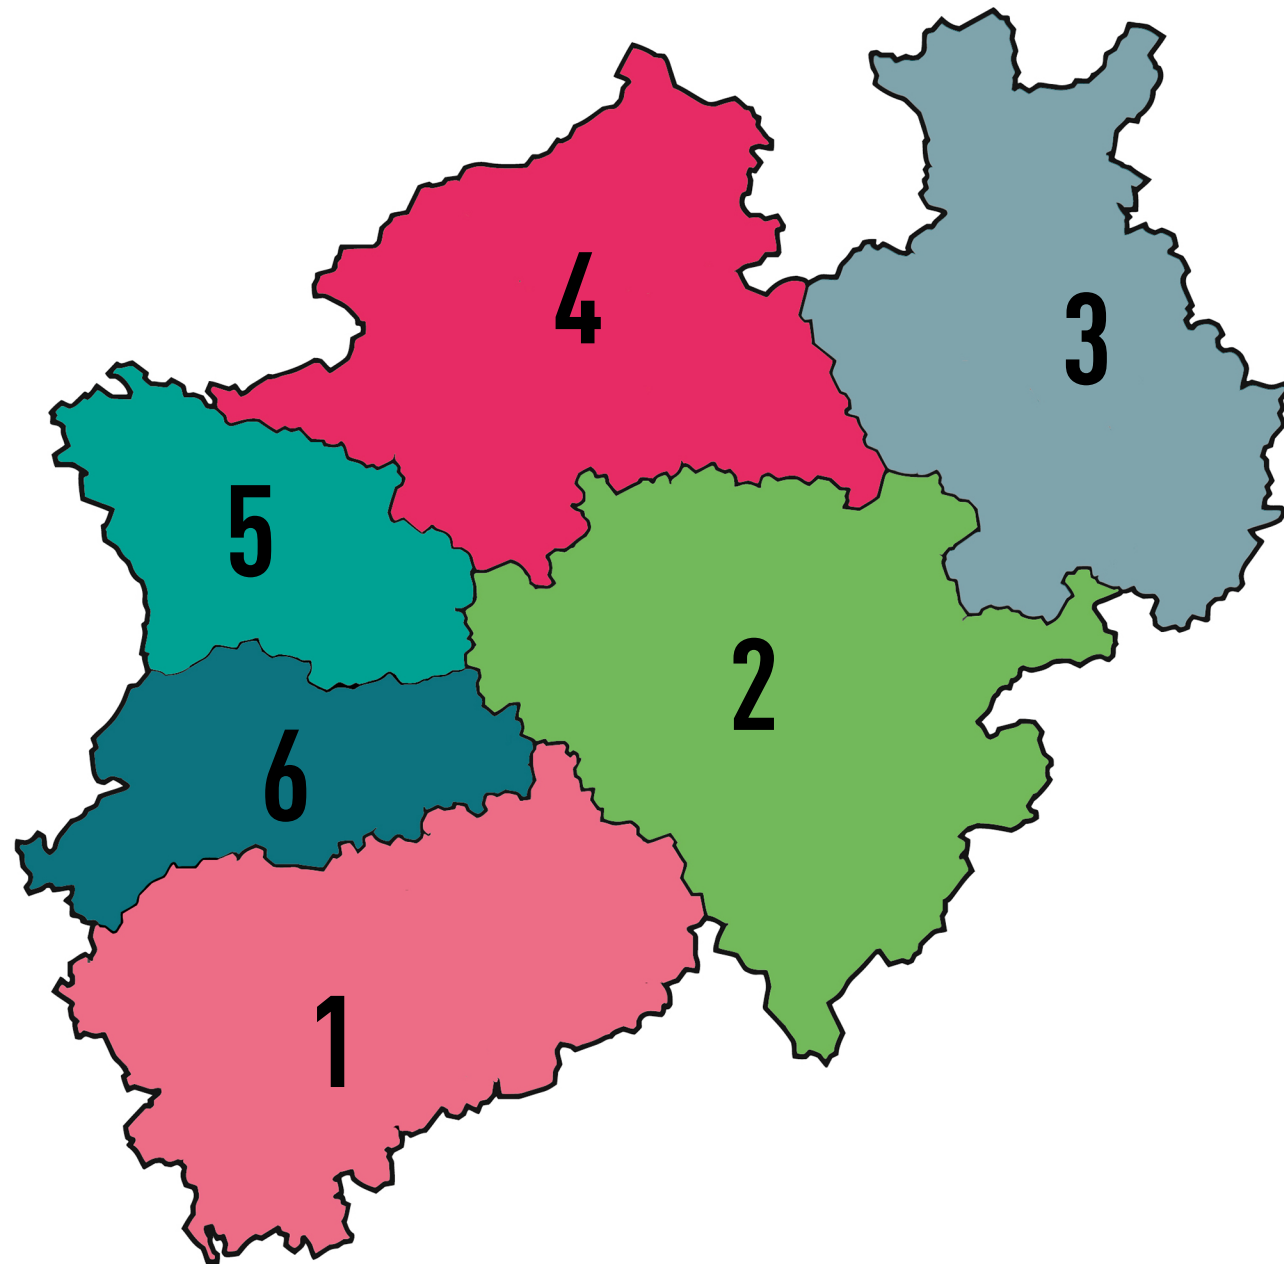

DAB+ in NRW Versorgungsstruktur / Regional

1

Region Köln/Bonn/Aachen

- Leverkusen
- Köln
- Kreis Düren
- Kreis Euskirchen
- Oberbergischer Kreis
- Rhein-Erft-Kreis
- Rhein-Sieg-Kreis
- Rheinisch-Bergischer Kreis
- Städteregion Aachen
- Stadt Bonn

5

Region Niederrhein/Duisburg/Essen

- Bottrop
- Duisburg
- Essen
- Gelsenkirchen
- Gladbeck
- Herne
- Kreis Kleve
- Kreis Wesel
- Mülheim a.d. Ruhr
- Oberhausen

3

Region Ostwestfalen/Lippe

- Bielefeld
- Kreis Gütersloh
- Kreis Herford
- Kreis Höxter
- Kreis Lippe
- Kreis Minden-Lübbecke
- Kreis Paderborn

2

Region Südwestfalen/Dortmund

- Bochum
- Dortmund
- Ennepe-Ruhr Kreis
- Hagen
- Hamm
- Hochsauerlandkreis
- Kreis Olpe
- Kreis Siegen-Wittgenstein
- Kreis Soest
- Kreis Unna
- Märkischer Kreis

4

Region Münsterland

- Kreis Borken
- Kreis Coesfeld
- Kreis Recklinghausen (ohne die Stadt Gladbeck)
- Kreis Steinfurt
- Kreis Warendorf
- Münster

6

Region Wuppertal/Düsseldorf/Mönchengladbach

- Düsseldorf
- Krefeld
- Kreis Heinsberg
- Kreis Mettmann
- Kreis Viersen
- Mönchengladbach
- Remscheid
- Rhein-Kreis Neuss
- Solingen
- Wuppertal