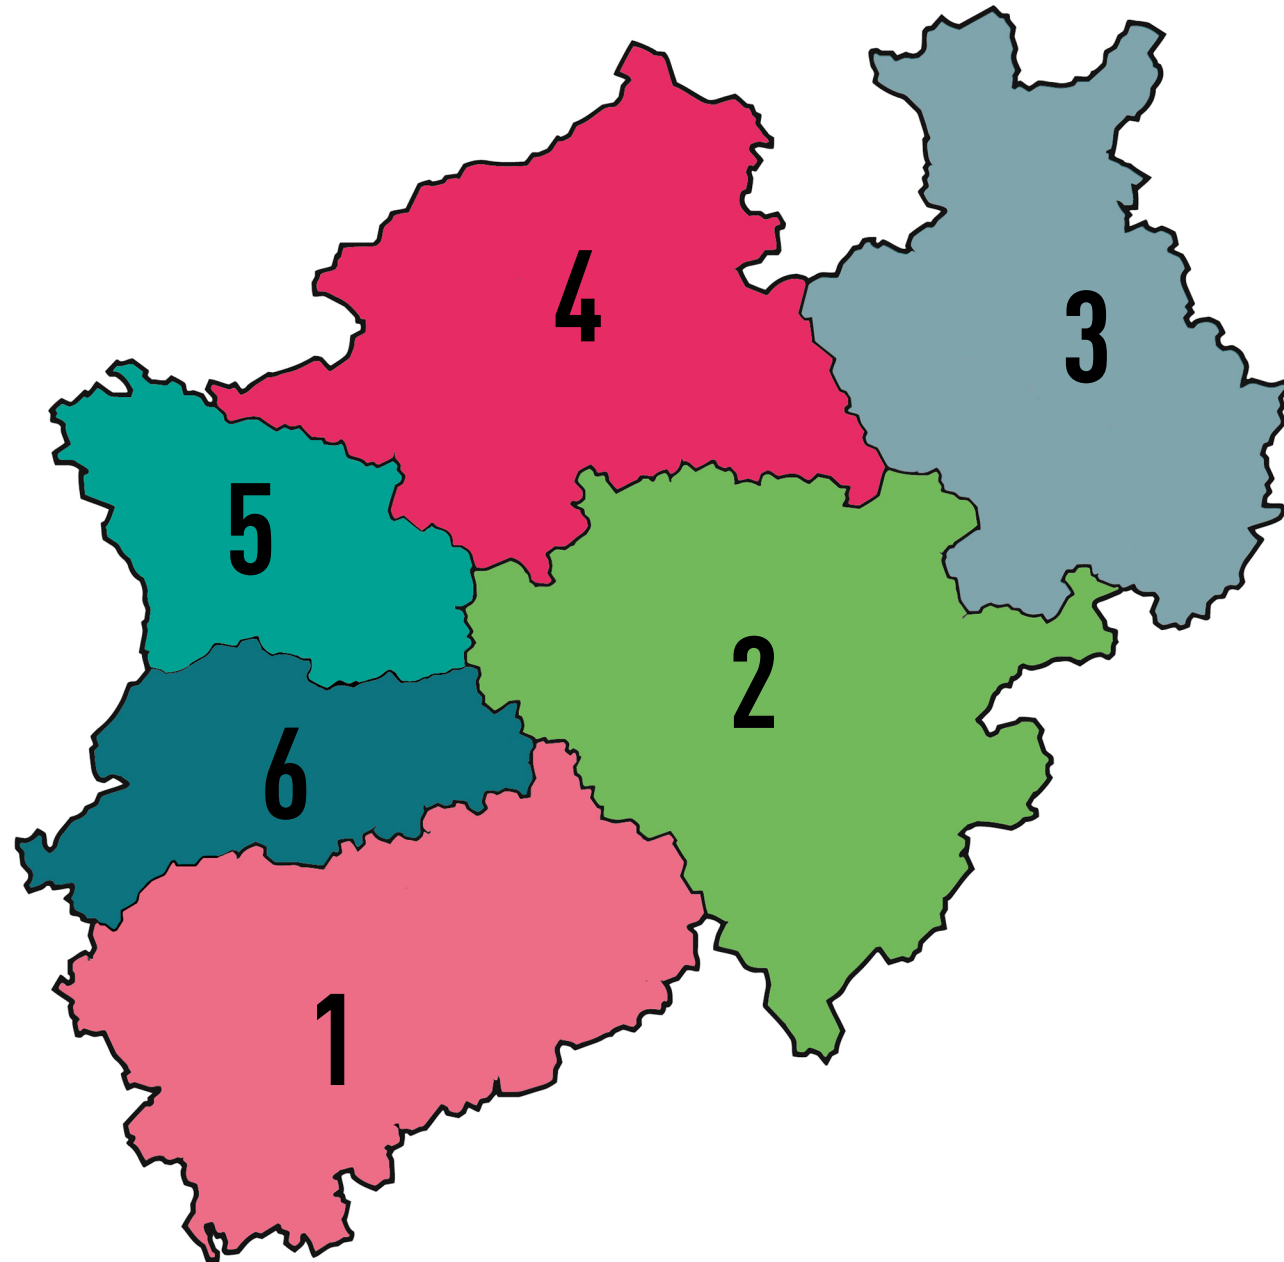

DAB+ in NRW Versorgungsstruktur / Regional

- 1**
Region Köln/Bonn/Aachen
- Leverkusen
 - Köln
 - Kreis Düren
 - Kreis Euskirchen
 - Oberbergischer Kreis
 - Rhein-Erft-Kreis
 - Rhein-Sieg-Kreis
 - Rheinisch-Bergischer Kreis
 - Städteregion Aachen
 - Stadt Bonn

- 5**
Region Niederrhein/Duisburg/Essen
- Bottrop
 - Duisburg
 - Essen
 - Gelsenkirchen
 - Gladbeck
 - Herne
 - Kreis Kleve
 - Kreis Wesel
 - Mülheim a.d. Ruhr
 - Oberhausen

- 3**
Region Ostwestfalen/Lippe
- Bielefeld
 - Kreis Gütersloh
 - Kreis Herford
 - Kreis Höxter
 - Kreis Lippe
 - Kreis Minden-Lübbecke
 - Kreis Paderborn

- 2**
Region Südwestfalen/Dortmund
- Bochum
 - Dortmund
 - Ennepe-Ruhr Kreis
 - Hagen
 - Hamm
 - Hochsauerlandkreis
 - Kreis Olpe
 - Kreis Siegen-Wittgenstein
 - Kreis Soest
 - Kreis Unna
 - Märkischer Kreis

- 4**
Region Münsterland
- Kreis Borken
 - Kreis Coesfeld
 - Kreis Recklinghausen
 - Kreis Steinfurt
 - Kreis Warendorf
 - Münster

- 6**
Region Wuppertal/Düsseldorf/Mönchengladbach
- Düsseldorf
 - Krefeld
 - Kreis Heinsberg
 - Kreis Mettmann
 - Kreis Viersen
 - Mönchengladbach
 - Remscheid
 - Rhein-Kreis Neuss
 - Solingen
 - Wuppertal