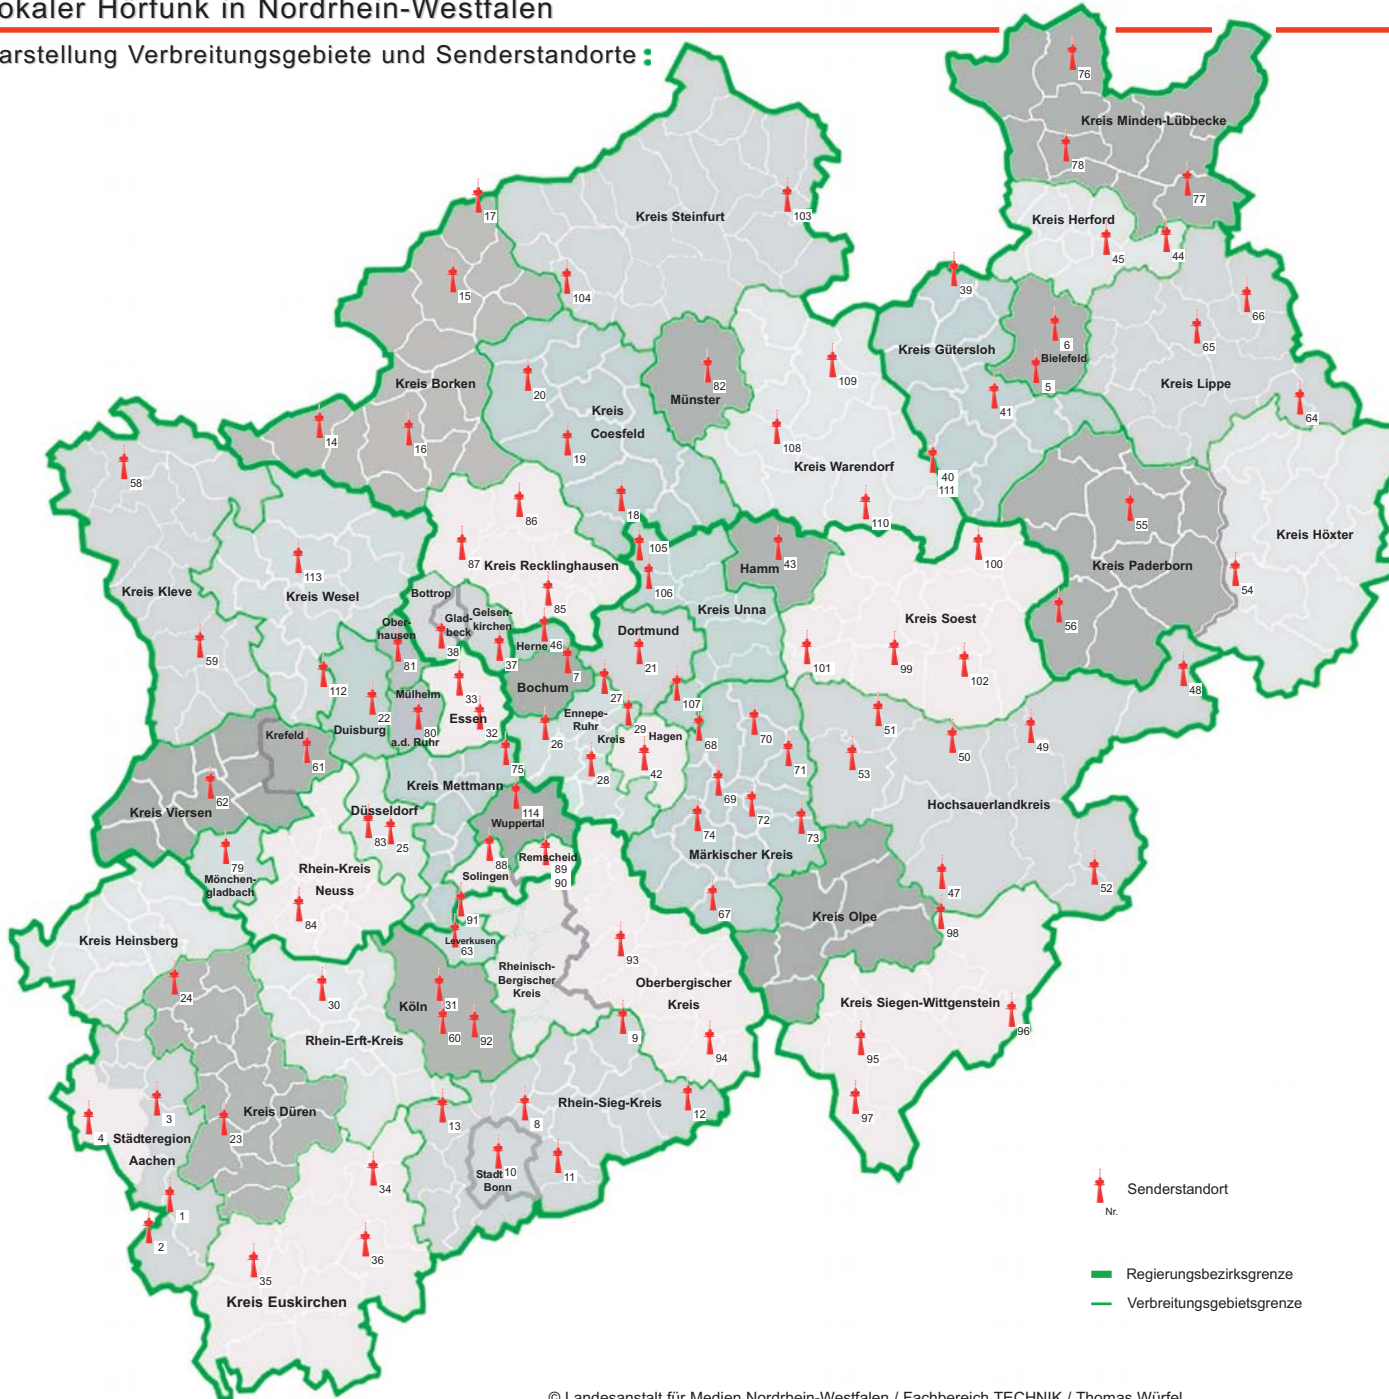

> Lokaler Hörfunk in Nordrhein-Westfalen

Darstellung Verbreitungsgebiete und Senderstandorte :

Verbreitungsgebiet / Programmname	Nr. Senderstandort	Frequenz	ERP_{max} / SC
Städtereion Aachen / Antenne AC - 100% StädteRegion Aachen			
1	Simmerath	97,2 MHz	50 W / D
2	Monschau	105,0 MHz	50 W / ND
3	Stolberg	107,8 MHz	400 W / ND
4	Aachen	100,1 MHz	1000 W / D
Stadt Bielefeld / Radio Bielefeld			
5	Friedrichsdorf	97,6 MHz	400 W / D
6	Bielefeld	98,3 MHz	100 W / ND
Stadt Bochum / 98.5 Radio Bochum			
7	Bochum	98,5 MHz	500 W / D
Stadt Bonn/Rhein-Sieg-Kreis / Radio Bonn/Rhein-Sieg			
8	Siegburg	91,2 MHz	200 W / ND
9	Much	94,2 MHz	500 W / D
10	Bonn	97,8 MHz	500 W / D
11	Bonn-Ölberg	99,9 MHz	500 W / D
12	Herchen-Rosbach	107,9 MHz	100 W / D
13	Bornheim-Merten	104,2 MHz	200 W / D
Kreis Borken / Radio WMW			
14	Bockholt	88,4 MHz	1000 W / D
15	Ahaus	93,0 MHz	500 W / D
16	Borken	97,6 MHz	1000 W / D
17	Gronau	103,6 MHz	100 W / D
Kreis Coesfeld / Radio Kiepenkerl			
18	Lüdinghausen	88,2 MHz	500 W / D
19	Dülmen	106,3 MHz	200 W / D
20	Coesfeld	107,4 MHz	1000 W / D
Stadt Dortmund / Radio 91.2			
21	Dortmund	91,2 MHz	200 W / ND
Stadt Duisburg / Radio Duisburg			
22	Duisburg	92,2 MHz	100 W / D
Kreis Düren / Radio nur			
23	Hürtgenwald	92,7 MHz	500 W / D
24	Linnich	107,5 MHz	100 W / D
Stadt Düsseldorf / Antenne Düsseldorf 25			
25	Düsseldorf	104,2 MHz	2000 W / D
Ennepe-Ruhr-Kreis / Radio Ennepe Ruhr			
26	Hattingen	91,5 MHz	100 W / D
27	Witten	104,2 MHz	100 W / D
28	Gevelsberg	105,7 MHz	100 W / ND
29	Herdecke	107,2 MHz	100 W / D
Rhein-Erft-Kreis / Radio Erft			
30	Bergheim	91,4 MHz	100 W / D
31	Köln-Colonius	105,8 MHz	1000 W / D
Stadt Essen / 102.2 Radio Essen			
32	Essen	102,2 MHz	300 W / D
33	Essen-Nord	105,0 MHz	100 W / D
Kreis Euskirchen / Radio Euskirchen			
34	Euskirchen	99,7 MHz	100 W / D
35	Schleiden	106,9 MHz	4000 W / D
36	Bad Münstereifel	107,4 MHz	100 W / D
Städte Gelsenkirchen, Bottrop und Gladbeck / 98.7 Radio Emscher-Lippe			
37	Gelsenkirchen	96,1 MHz	100 W / D
38	Bottrop	98,7 MHz	500 W / D
Kreis Gütersloh / Radio Gütersloh			
39	Borgholzhausen	106,8 MHz	400 W / D
40	Oelde (GT)	107,5 MHz	1000 W / D
41	Gütersloh	95,9 MHz	50 W / D
Stadt Hagen / 107.7 Radio Hagen			
42	Hagen	107,7 MHz	200 W / D
Stadt Hamm / Lippe Welle Hamm			
43	Hamm	105,0 MHz	200 W / D
Kreis Herford / Radio Herford			
44	Vlotho	91,7 MHz	100 W / ND
45	Herford	94,9 MHz	500 W / D
Stadt Herne / Radio Herne 90acht			
46	Herne	90,8 MHz	100 W / ND
Hochsauerlandkreis / Radio Sauerland			
47	Schmallenberg	89,1 MHz	200 W / D
48	Marsberg	94,8 MHz	100 W / ND
49	Olsberg	96,2 MHz	400 W / D
50	Meschede	104,9 MHz	100 W / D
51	Arnsberg	106,5 MHz	250 W / D
52	Hallenberg	106,5 MHz	500 W / D
53	Sundern	107,6 MHz	500 W / D
Kreis Höxter / Kreis Paderborn / Radio Hochstift			
54	Esgebeberge	88,1 MHz	4000 W / D
55	Paderborn	93,7 MHz	100 W / D
56	Büren	104,8 MHz	100 W / D
57	Höxter	104,8 MHz	500 W / D
Kreis Kleve / Antenne Niederrhein			
58	Kleve	98,0 MHz	1000 W / D
59	Geldern	105,7 MHz	500 W / D